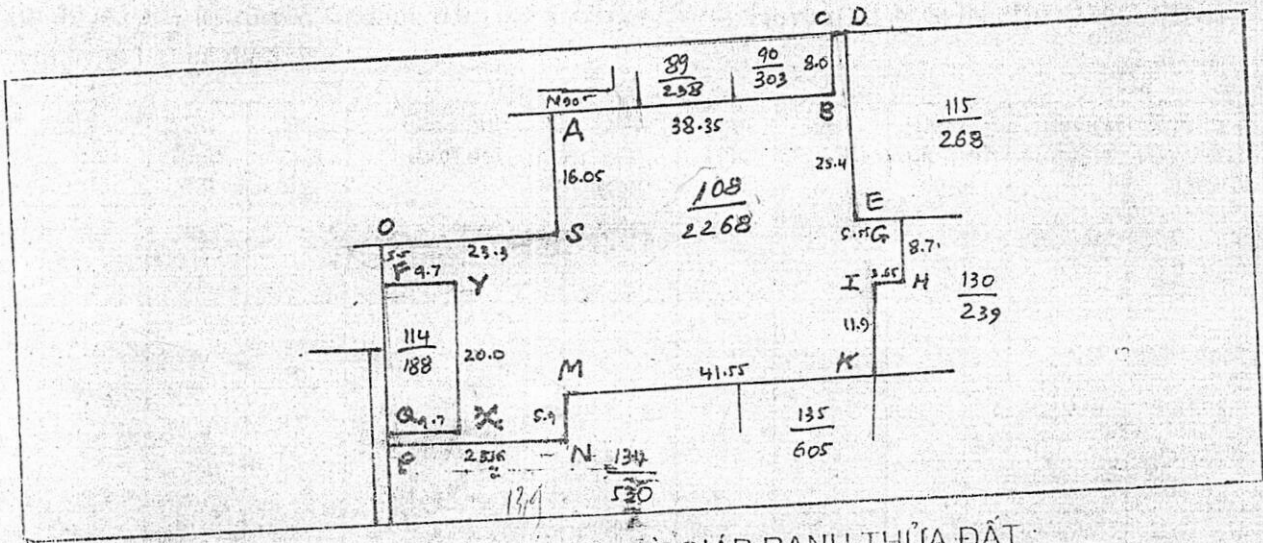

HỒ SƠ THỬA ĐẤT

Học số 1

Ho và tên chủ hộ: NGUYỄN ĐĂNG NOAN Năm sinh: 1942
 Nơi ở: Thôn Hoaĩ Thượng xã Liên Bảo tỉnh Bắc Ninh
 Số thửa: 108 Số tờ bản đồ cũ: Số tờ mảnh gốc: 07
 Diện tích: 2268 Loại đất: Rỗ cũ
 Địa danh khu đất: Thôn Hoaĩ Thượng Xã Liên Bảo Tỉnh Bắc Ninh.

I - SƠ ĐỒ THỬA ĐẤT

II - BẢNG KÊ CÁC CẠNH VÀ GIÁP RANH THỬA ĐẤT

STT	Tên cạnh	Số đo (m)	Chủ hộ giáp danh	Ký nhân	Ghi chú
1	DE	25.40	Nguyễn Văn Sinh	[Signature]	KT (Sứ Ký)
	QH	9.70			
	IK	11.90			
2	XY	20.00	Nguyễn Quốc Sĩ	[Signature]	
	AS	16.05			
3	PN	23.60	Nguyễn Khoa Lan	[Signature]	
	MK	41.55			
4	OF	5.50	Nguyễn Đức Độ	[Signature]	
	AB	38.35			
5	BC	8.00	Đã Sỹ Đạo	[Signature]	
	CD	11.80			

Hồ sơ thửa đất lập ngày 25 tháng 7 năm 1997.

Lập thành bản.

CHỦ HỘ

UBND XÃ

CB ĐỊA CHÍNH XÃ

NGƯỜI LẬP

NOAN
 UBND XÃ LIÊN BAI
 NGUYỄN THỊ CHIẾT

Trần Văn Khương