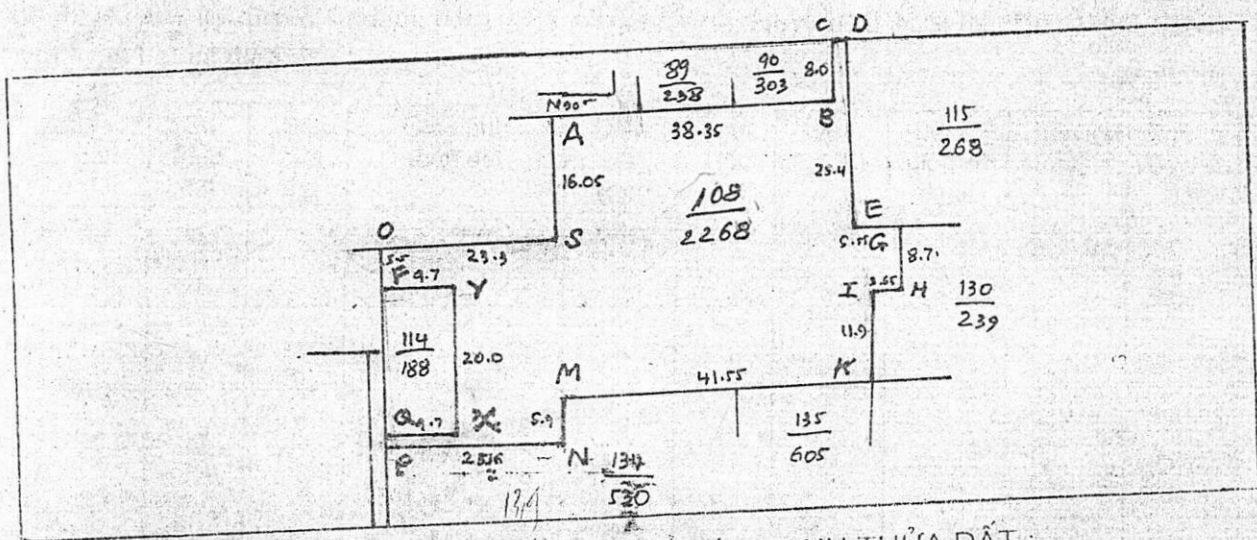

HỒ SƠ THỪA ĐẤT

Phụ lục số 1

Họ và tên chủ hộ: NGUYỄN ĐĂNG NOAN Năm sinh: 1942
 Nơi ở: Thôn Hoaĩ Thượng xã Liên Bảo tỉnh Bắc Ninh
 Số thửa: 108 Số tờ bản đồ cũ: Số tờ mảnh gốc: 07
 Diện tích: 2268 Loại đất: Rỗ cũ
 Địa danh khu đất: Thôn: Hoaĩ Thượng Xã: Liên Bảo Tỉnh Bắc Ninh.

I - SƠ ĐỒ THỪA ĐẤT

II - BẢNG KÊ CÁC CẠNH VÀ GIÁP RANH THỪA ĐẤT

STT	Tên cạnh	Số đo (m)	Chủ hộ giáp danh	Ký nhân	Ghi chú
1	DE EH IK XY	25.40 9.70 11.90 20.00	Họ Nguyễn Văn Sinh	Sinh	KT (Sử Ký)
2	AS PN MK OF	16.05 23.60 41.55 5.50	Họ Nguyễn Khoa Lan	Lan	
3	AB BC CD	38.35 8.00 1.80	Họ Nguyễn Đức Đạo	Đạo	
4	FY GX QX OS	9.70 9.70 1.00 23.30	Họ Vũ Sỹ Đạo	Đạo	

[Signature]

Trần Văn Khương

Cau

HỒ SƠ THỪA ĐẤT

Họ và tên chủ hộ: NGUYỄN QUỐC SỬ Năm sinh 1936
 Nơi ở: Thôn Hoaĩ Thượng xã Liên Bảo tỉnh Bắc Ninh
 Số thửa: 114 Số tờ bản đồ cũ: Số tờ mảnh gốc 07
 Diện tích: 188 Loại đất: Đô cư
 Địa danh khu đất: Thôn: Hoaĩ Thượng Xã: Liên Bảo Tỉnh Bắc Ninh

I - SƠ ĐỒ THỪA ĐẤT:

II - BẢNG KÊ CÁC CẠNH VÀ GIÁP RANH THỪA ĐẤT:

STT	Tên cạnh	Số đo (m)	Chủ hộ giáp danh	Ký nhận	Ghi chú
1	BC	20.00	Họ Nguyễn đang ở Bắc Ninh	NON	
2	AD	20.00	Họ Nguyễn tức Đồ	Đồ	
3	CD	9.70	Ngõ C.N		
4	AB	9.70	Họ Nguyễn đang ở Bắc Ninh	NON	
5					